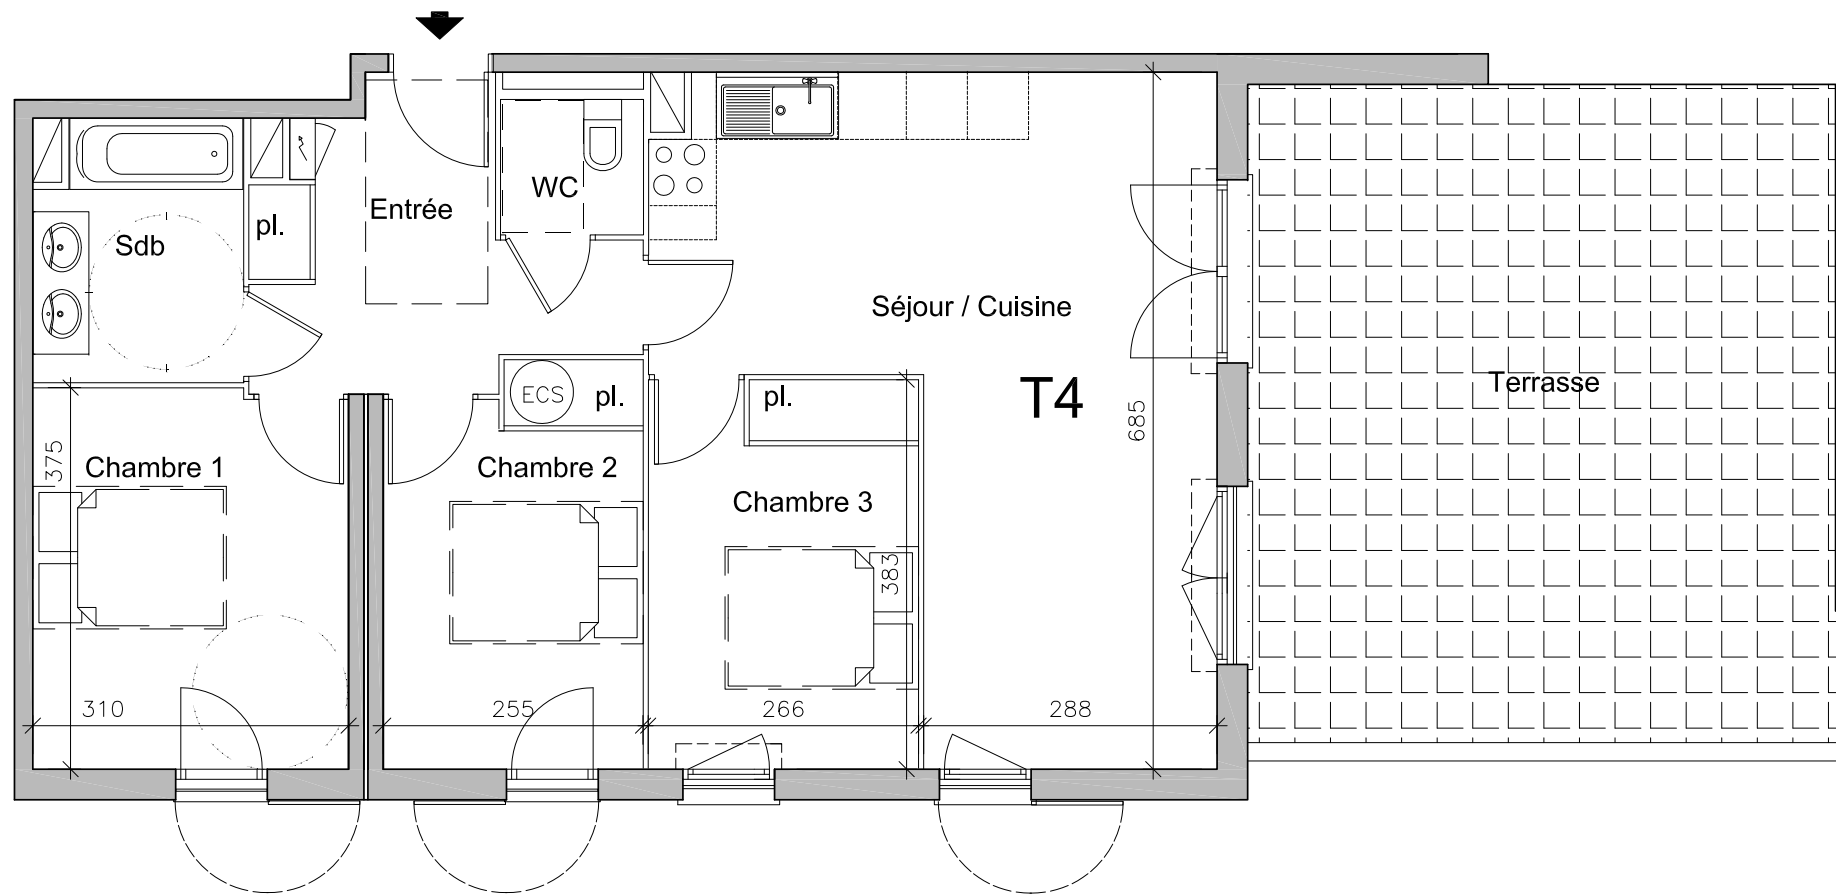

**LOT N°321**

<i>Les Résidences de Callas</i>	
Logement -T4	
Niveau 3eme Etage	
<b>SURFACES HABITABLES</b>	
Entrée /pl.	8,35 m <sup>2</sup>
Séjour / cuisine	27,50 m <sup>2</sup>
Chambre 1	11,50 m <sup>2</sup>
Chambre 2	9,80 m <sup>2</sup>
Chambre 3	10,10 m <sup>2</sup>
Salle de bains	5,10 m <sup>2</sup>
WC	1,85 m <sup>2</sup>
<b>TOTAL SHAB</b>	<b>74,20 m<sup>2</sup></b>
Terrasse	37,00 m <sup>2</sup>
<b>SURFACE TOTALE</b>	<b>111,20 m<sup>2</sup></b>

**Situation**

**Prix: 278 990,00 €**

**LEGENDE:**

volets battants	volet roulant	gaine technique	tableau électrique	Eau Chaude Sanitaire

Des modifications sont susceptibles d'être apportées à ce plan en fonction des nécessités techniques de la réalisation. Les surfaces incluent les placards. Les retombées, soffites, faux-plafonds, canalisations, ainsi que les équipements sont figurés à titre indicatif.