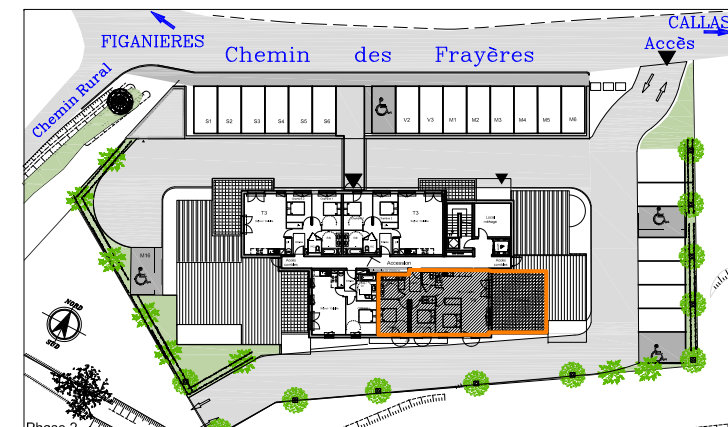

**LOT N°321**

<i>Les Résidences de Callas</i>	
Logement -T4	
Niveau 3eme Etage	
<b>SURFACES HABITABLES</b>	
Entrée /pl.	8,35 m <sup>2</sup>
Séjour / cuisine	27,50 m <sup>2</sup>
Chambre 1	11,50 m <sup>2</sup>
Chambre 2	9,80 m <sup>2</sup>
Chambre 3	10,10 m <sup>2</sup>
Salle de bains	5,10 m <sup>2</sup>
WC	1,85 m <sup>2</sup>
<b>TOTAL SHAB</b>	<b>74,20 m<sup>2</sup></b>
Terrasse	37,00 m <sup>2</sup>
<b>SURFACE TOTALE</b>	<b>111,20 m<sup>2</sup></b>

**Situation**

**Prix: 278 990,00 €**

**LEGENDE:**

volets battants	volet roulant	gaine technique	tableau électrique	Eau Chaude Sanitaire

Des modifications sont susceptibles d'être apportées à ce plan en fonction des nécessités techniques de la réalisation. Les surfaces incluent les placards. Les retombées, soffites, faux-plafonds, canalisations, ainsi que les équipements sont figurés à titre indicatif.